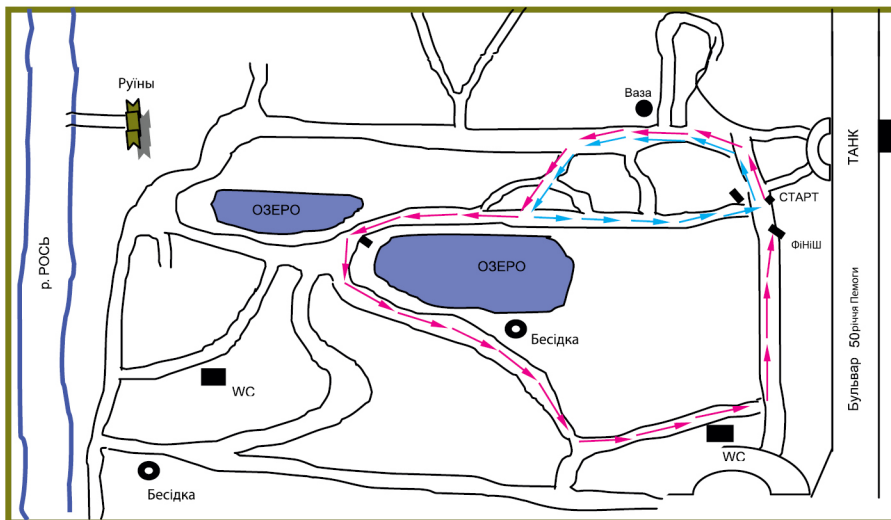

## СХЕМА ТРАСИ

—▶ КОЛО 1000 м

ЦЕНТРАЛЬНИЙ ВХІД

—▶ КОЛО 2050 м

## РОЗКЛАД ЗМАГАНЬ

### м. Біла Церква, дендропарк «Олександрія», вхід від зупинки «Піонерська»

9:45	Відкриття змагань
10:00	Дівчата 2003-2001 р.н. – 1000 м
10:15	Юнаки 2003-2001 р.н. – 2000 м
10:30	Дівчата 2000-1998 р.н. – 2000 м
10:50	Юнаки 2000-1998 р.н. – 3000 м
11:20	Жінки всіх категорій – 6100 м
12:30	Чоловіки 2-9 категорій та робітники фабрики – 10200 м
13:30	Нагородження дівчат, юнаків та жінок всіх категорій
13:50	Чоловіки 1 категорії – 10200 м
14:30	Нагородження чоловіків всіх категорій, закриття змагань